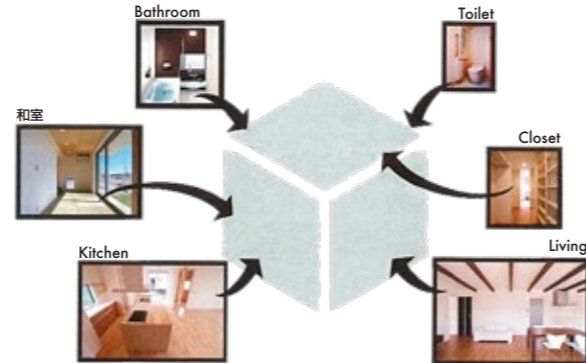

Life Box®

ちょうどいいカタチに！

【イメージ図】

販売中!

Life Box concept

ライフボックスは高耐震&省エネの高性能 BOX 空間をベースに、こだわりや暮らし方に合わせて自由にアレンジできる住まいです。

居心地の良い快適空間をお客様が楽しみながらデザインする！
高品質素材を使用。フェアプライスで価値のある住宅！

同時開催!!

リフォーム 何でも相談会

戸建て新築二世

建て替えの**約半分**
の費用で、**新築**
みたいな住まいに！

全面リフォーム 新築二世 7つの特徴

- 1 費用も工期も建て替えの約半分
- 2 LIXILリフォームショップの高度な技術力
- 3 住まいながらの工事もできる
- 4 住まいの資産価値も、快適性もグレードアップ
- 5 耐震診断やシロアリ対策も万全
- 6 安心の補償
- 7 最適なリフォーム提案力