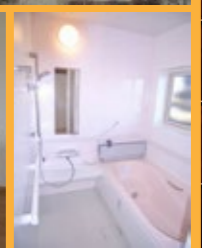

リフォーム 何でも相談会

戸建て新築二世

建て替えの**約半分**
の費用で、**新築**
みたいな住まいに！

全面リフォーム 新築二世 7つの特徴

- 1 費用も工期も建て替えの約半分
- 2 LIXILリフォームショップの高度な技術力
- 3 住まいながらの工事もできる
- 4 住まいの資産価値も、快適性もグレードアップ
- 5 耐震診断やシロアリ対策も万全
- 6 安心の補償
- 7 最適なリフォーム提案力